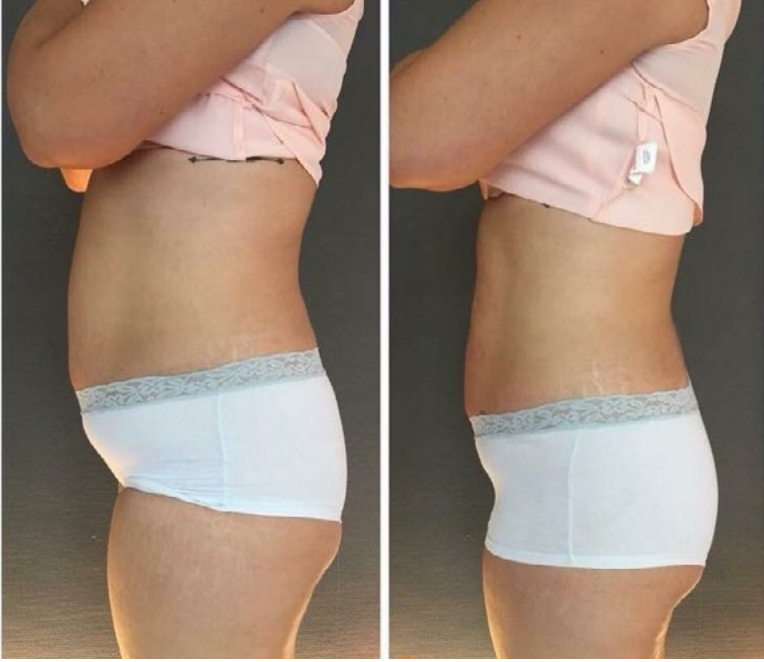

Arctik21®

1 séance Amincissement
Cryostretto • Meerhout