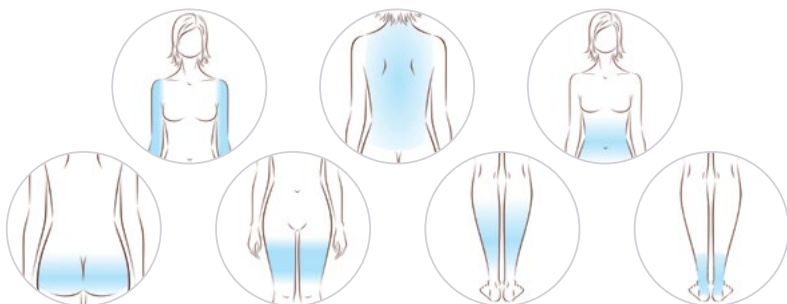

# Luno

21 EQUIPMENT\* FRANCE BENELUX

Le traitement par le froid et les rayons infrarouges (IR) permettent une stimulation du système sanguin (vasoconstriction suivie de vasodilatation). C'est ce procédé qui permet un apport d'oxygène vers les zones endolories, un effet drainant et une très belle action sur la cellulite.

## Zones d'action

Augmentation de votre rentabilité :  
Soit 1 traitement d'une zone normale = 15 minutes  
Soit 1 traitement d'une grande zone ou deux zones normales = 30 minutes

SOINS PAR LE FROID UNIQUEMENT CORPS  
SANS ASPIRATION

## Arctik21®

TRAVAIL ENTRE -20°C (mode main libre)  
ET +20°C

En mode libre, la température peut être adaptée en fonction d'un type spécifique de peau.

Massage délicat appliqué sur les zones ciblées sans aspiration et sans douleur.